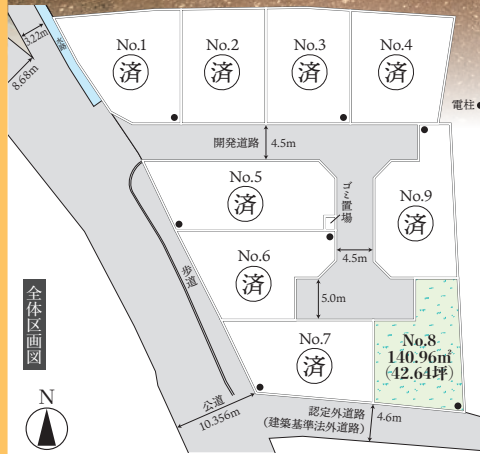

掲載初廣告

全9区画開発分譲地 ミラスマイルガーデン矢作

Mira Smile Garden **Yahagi III**

建築条件付 / 全9区画開発分譲地

小田原市矢作

最終1区画!

敷地42坪! 生活便良好!

矢作小学校
徒歩7分(550m)

鴨宮中学校
徒歩8分(590m)

セブンイレブン
徒歩5分(330m)

ダイナシティ
徒歩10分(750m)

PRICE **1,650**万円

売主につき
仲介手数料不要

- 交通 / 東海道線「鴨宮」駅徒歩18分
- 土地 / 140.96㎡(42.64坪) ■地目 / 宅地
- 用途 / 第1種住居地域・第1種中高層住居専用地域
- 建ぺい率 / 60% ■容積率 / 200%
- 開発許可番号 / 開許第5-1015号 ■造成完了 / 令和6年2月
- 設備 / 公営水道・本下水・東京電力・プロパンガス
- 所在地 / 小田原市矢作159番28 *建築条件付