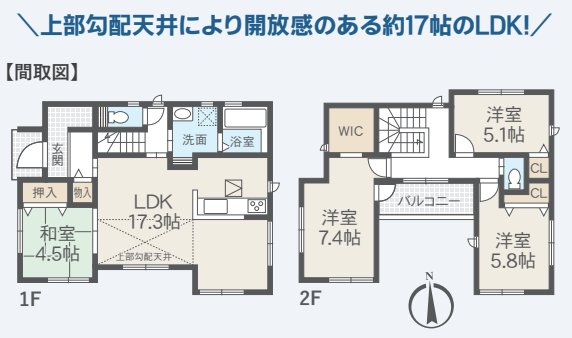

販売
価格 **3,780** (税込)
万円

【ご返済例】自己資金10万円 借入金3,770万円
月々 **99,538円** ボーナス時加算額なし

■交通/大雄山線「和田河原」駅徒歩6分 ■土地/244.50㎡(73.96坪)
■建物/116.23㎡(35.16坪) ■構造/木造2階建 ■間取/4LDK+SIC+WIC
■築年/令和6年2月 ■所在/南足柄市和田河原

売主

Life Information
-周辺施設のご案内-

向田小学校…… 1,400m
足柄台中学校…… 1,900m
むつみ幼稚園…… 250m
セブンイレブン…… 305m
クワイートS・D…… 645m

会場

南足柄市和田河原238付近

2 / 新築建売 /
**南足柄市
沼田**

「相模沼田」駅まで
徒歩**9分!**
収納力ある**WIC付!**

販売
価格 **2,680** (税込)
万円

貴重な建築中の現場がご覧いただけます!

【ご返済例】自己資金10万円 借入金2,670万円
月々 **70,495円** ボーナス時加算額なし

■交通/大雄山線「相模沼田」駅徒歩9分 ■土地/116.38㎡(35.20坪) ■建物/100.19㎡(30.30坪)
■構造/木造2階建 ■間取/4LDK+WIC ■完成予定/令和6年4月末
■確認番号/第2022SBC-確03762H号 ■所在/南足柄市沼田

代理

Life Information
-周辺施設のご案内-

岩原小学校…… 900m
岡本中学校…… 2,100m
めぐみの丘幼稚園…… 705m
ローソン…… 820m
マックスバリュ…… 955m

会場

南足柄市沼田216付近

3 / 新築建売 /
**小田原市
酒匂**

敷地面積**70坪!**
富士見小学校まで
980m!

販売
価格 **3,880** (税込)
万円

【ご返済例】自己資金10万円 借入金3,870万円
月々 **102,179円** ボーナス時加算額なし

■交通/東海道線「鴨宮」駅徒歩19分 ■土地/233.00㎡(70.48坪) ■建物/114.68㎡(34.69坪)
■構造/木造2階建 ■間取/4LDK+WIC+パントリー ■完成予定/令和6年5月
■確認番号/第2023SBC-確00488H号 ■所在/小田原市酒匂3丁目 ※簿書売買