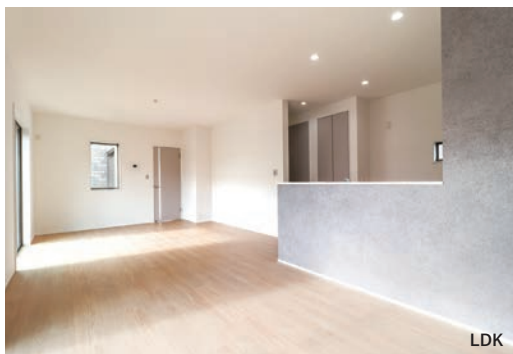

Open House

CENTURY 21 La VITAHOMES

EVENT INFORMATION

3会場同時開催! オープンハウス / 事前予約受付中

毎週**土**日開催

AM10:00 ▶ PM4:00

ご連絡いただければ平日・夜間も内覧可

売主・代理物件につき
**販売手数料
不要!!**

1

新築建売

南足柄市
和田河原

会場

南足柄市和田河原238付近

●「和田河原」駅徒歩6分 ●敷地面積73坪 ●セブンイレブンまで305m

新価格 **3,580** (税込) 万円

【ご返済例】自己資金10万円 借入金3,570万円
月々 **94,258** 円 ポーナス時加算額なし

■交通/大雄山線「和田河原」駅徒歩6分 ■土地/244.50㎡(73.96坪)
■建物/116.23㎡(35.16坪) ■構造/木造2階建 ■間取/4LDK+SIC+WIC
■築年/令和6年2月 所在/南足柄市和田河原

売主

2

新築建売

南足柄市
沼田

会場

南足柄市沼田216付近