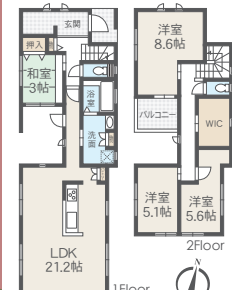

## 会場② | 新築建売 小田原市酒匂

販売価格 **3,880** (税込) 万円  
【ご返済例】 自己資金10万円 借入金3,870万円  
月々返済額 **102,179** 円  
ボーナス時加算額なし

交通/東海道線「鴨宮」駅徒歩19分 ■ 土地/233.00㎡(70.48坪) ■ 建物/114.68㎡(34.69坪) ■ 構造/木造2階建 ■ 間取/4LDK+WIC+パントリー ■ 完成予定/令和6年8月 ■ 確認番号/第2023SBC-確00488H号 ■ 所在/小田原市酒匂3丁目 ■ 公簿売買

売主

◎南向きのお庭付 ◎LDK 21.2帖