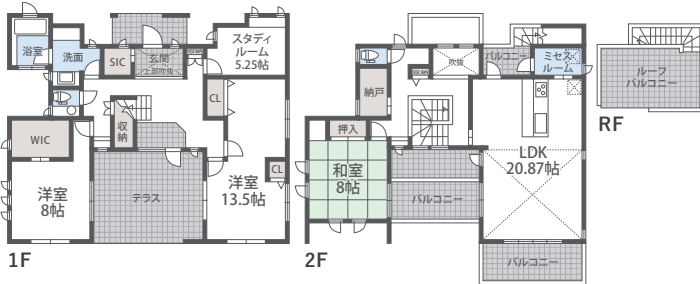

✓敷地面積**105坪**・建物面積**48坪!**

✓カースペース**5台**分有! ✓令和5年10月フルリノベーション済!

間取図

◎収納豊富&趣味スペースも充実! ◎開放的なルーフバルコニー付!

Life Information
【周辺施設案内】

- ●開成南小学校……800m
- ●マックスバリュ……500m
- ●セブンイレブン……660m