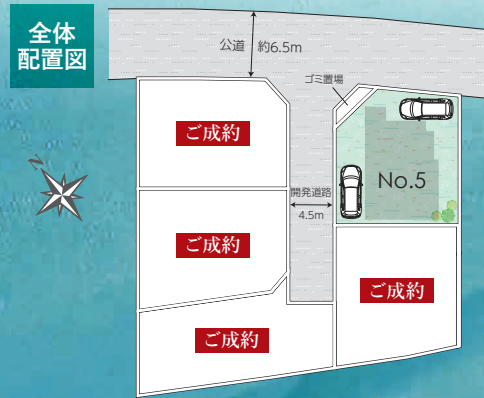

5号棟 間取図 4LDK+WIC+PANTRY

WELCOME!  
毎週土日  
オープンハウス  
開催中!  
事前予約制

建売住宅/全5棟中最終1棟  
**開成町吉田島2期**  
VENTO VERDE SERIES YOSHIDAJIMA KAISEI TOWN

年末年始キャンペーン!  
**家具付き販売**

おかげさまで  
**最終1棟!**

敷地面積**43坪!** ◎角地につき開放感良好!  
◎カースペース2台分有! ◎収納豊富なプランニング!

カーナビ「開成町吉田島3211付近」

／中古戸建／  
開成町吉田島

YOSHIDAJIMA KAISEI TOWN

小田急線「開成」駅徒歩7分!

ホワイトを基調とした  
開放的&デザイン性の高い邸宅

✓敷地面積**105坪**・建物面積**48坪!**

✓カースペース**5台**分有! ✓令和5年10月フルリノベーション済!

間取図

◎収納豊富&趣味スペースも充実! ◎開放的なルーフバルコニー付!

Life Information  
【周辺施設案内】

- 開成南小学校……800m
- マックスバリュ……500m
- セブンイレブン……660m

物件

販売価格 / **4,180**万円 (税込)

YOSHIDAJIMA KAISEI TOWN

- 交通 / 小田急線開成駅徒歩7分
- 土地 / 347.76㎡(105.19坪) ■建物 / 160.49㎡(48.45坪)
- 構造 / 木造2階建 ■築年 / 平成17年9月
- 間取 / 3LDK(4LDKに変更可)+SIC+WIC+ミセスルルーム+スタディールーム+納戸
- 所在 / 足柄上郡開成町吉田島
- 取引態様 / 専任媒介