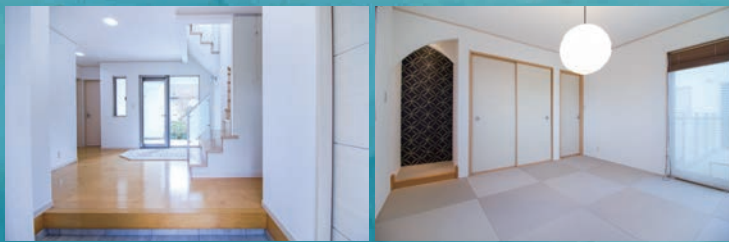

カーナビ「開成町吉田島3211付近」

／中古戸建／  
開成町吉田島

YOSHIDAJIMA KAISEI TOWN

小田急線「開成」駅徒歩7分!

ホワイトを基調とした  
開放的&デザイン性の高い邸宅

✓敷地面積**105坪**・建物面積**48坪!**

✓カースペース**5台**分有! ✓令和5年10月フルリノベーション済!

間取図