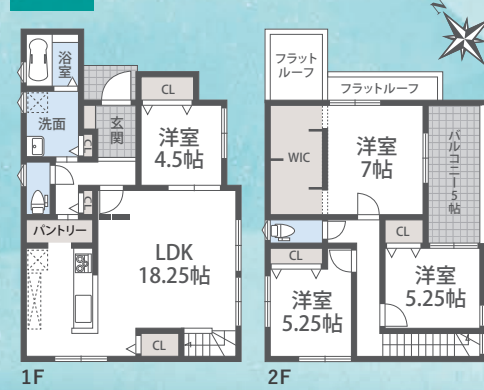

5号棟 間取図 4LDK+WIC+PANTRY

WELCOME!  
毎週土日  
オープンハウス  
開催中!  
事前予約制

建売住宅/全5棟中最終1棟  
**開成町吉田島2期**  
VENTO VERDE SERIES YOSHIDAJIMA KAISEI TOWN

年末年始キャンペーン!  
**家具付き販売**

おかげさまで  
**最終1棟!**

敷地面積**43坪!** ◎角地につき開放感良好!  
◎カースペース2台分有! ◎収納豊富なプランニング!

カーナビ「開成町吉田島3211付近」

／中古戸建／  
開成町吉田島

YOSHIDAJIMA KAISEI TOWN

小田急線「開成」駅徒歩7分!

ホワイトを基調とした  
開放的&デザイン性の高い邸宅

✓敷地面積**105坪**・建物面積**48坪!**

✓カースペース**5台**分有! ✓令和5年10月フルリノベーション済!

間取図