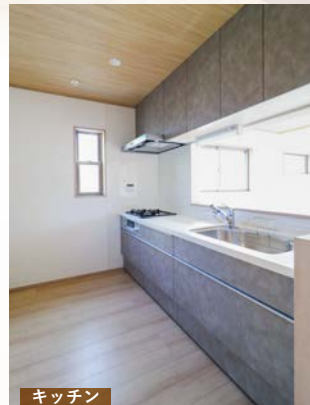

新築建売住宅

小田原市 飯田岡

ラ・ヴィータ ホームズ La VITAHOMES

下記までご連絡いただければ
平日・土日内覧OK!
お気軽にお問い合わせください!

キッチン

駅まで徒歩圏の通勤・通学に便利なロケーション!

大雄山線「飯田岡」駅徒歩1分

ハーフ吹き抜けにより開放感あるLDK!
収納力のあるWIC&SIC完備!

新価格 3,880万円 (税込) **売主につき 仲介手数料不要!** 【ご返済例】 自己資金10万円 借入金3,870万円 **月々 102,179円** ボーナス時 加算額なし

■交通/大雄山線「飯田岡」駅徒歩1分 ■土地/163.12㎡(49.34坪) ■建物/101.02㎡(30.55坪) ■構造/木造2階建
■間取/4LDK+SIC+WIC ■築年/令和7年1月 ■所在/小田原市飯田岡 ※水路部分・占有許可有

■返済例:頭金10万円・変動金利0.60%(優遇金利)・静岡銀行(紹介ローン)・35年返済・最高融資限度額1億円の場合、お客様により諸条件が異なる場合がございます。諸費用の金額はお客様によって多少の増減がございます。■価格に「消・税又は(税込)」と記載した物件は、消費税の課税対象となるものを示し、価格は消費税を含んだ額です。■間取りに関する記載:WIC=ウォークインクローゼット・SIC=シューズインクローゼット・CL=クローゼット ■徒歩1分=80m換算です。■広告制作中に売却済みとなった物件に関しましては御容赦下さい。■広告有効期限/発行より2週間

LIFE INFORMATION

~周辺施設のご案内~

- 富水小学校..... 730m
- たんぼぼ保育園..... 635m
- セブンイレブン..... 95m
- クリエイトS・D..... 720m
- そうてつローゼン..... 1,600m

小田原市飯田岡636-1付近

ラ・ヴィータ ホームズ La VITAHOMES

0120-49-3388

lavitahomes 検索
www.lavitahomes.net

是非お気軽に
ご来店下さい!

開成本店

TEL.0465-85-3738
FAX.0465-85-3739
定休日/毎週水曜日

神奈川県知事免許(4)26996号 (公社)全日本不動産協会会員
(公社)不動産保証協会会員 (公社)首都圏不動産公正取引協議会加盟
株式会社ラ・ヴィータホームズ 〒258-0021 足柄上郡開成町吉田島4458-3